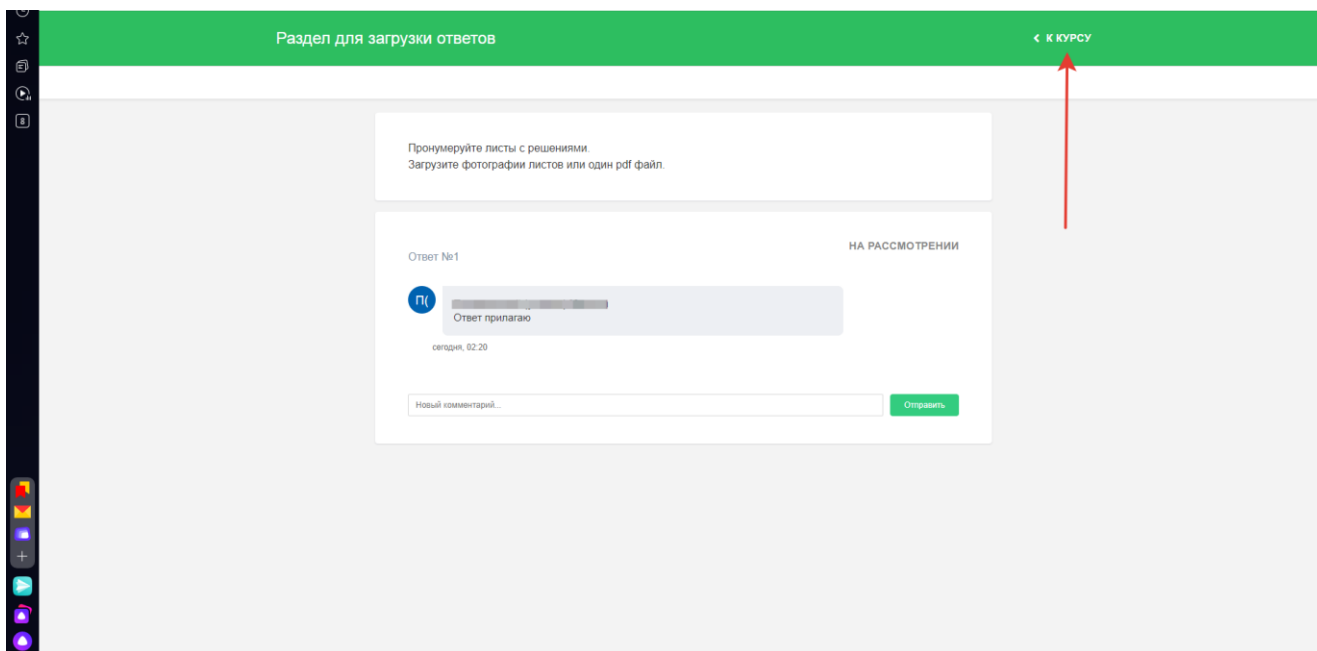

2. Когда экзамен начнется, Вам придет еще одно уведомление

Если Вы зайдете в систему до начала экзамена, Вы увидите таймер, указывающий время до начала курса.

3. Когда экзамен начнется, на стартовой странице курсы Вы увидите три раздела:
- Вариант с задачами,
  - Раздел для загрузки ответа,
  - Раздел для загрузки ответа (резервный).

Назовите файл **Фамилия.pdf**.

Затем переходите к разделу для загрузки ответов.

5. Нажмите на кнопку **Начать**.

6. В разделе для загрузки ответов:
- 1) загрузите файл с решениями,
  - 2) напишите «Решения прилагаю»,
  - 3) нажмите кнопку **отправить на проверку**.

7. После отправки решений Вы увидите следующее окно. Нажмите **к курсу**.

8. Затем перейдите в **раздел для загрузки ответов (резервный)**. Советуем повторить в этом разделе процедуру по загрузке ответов.