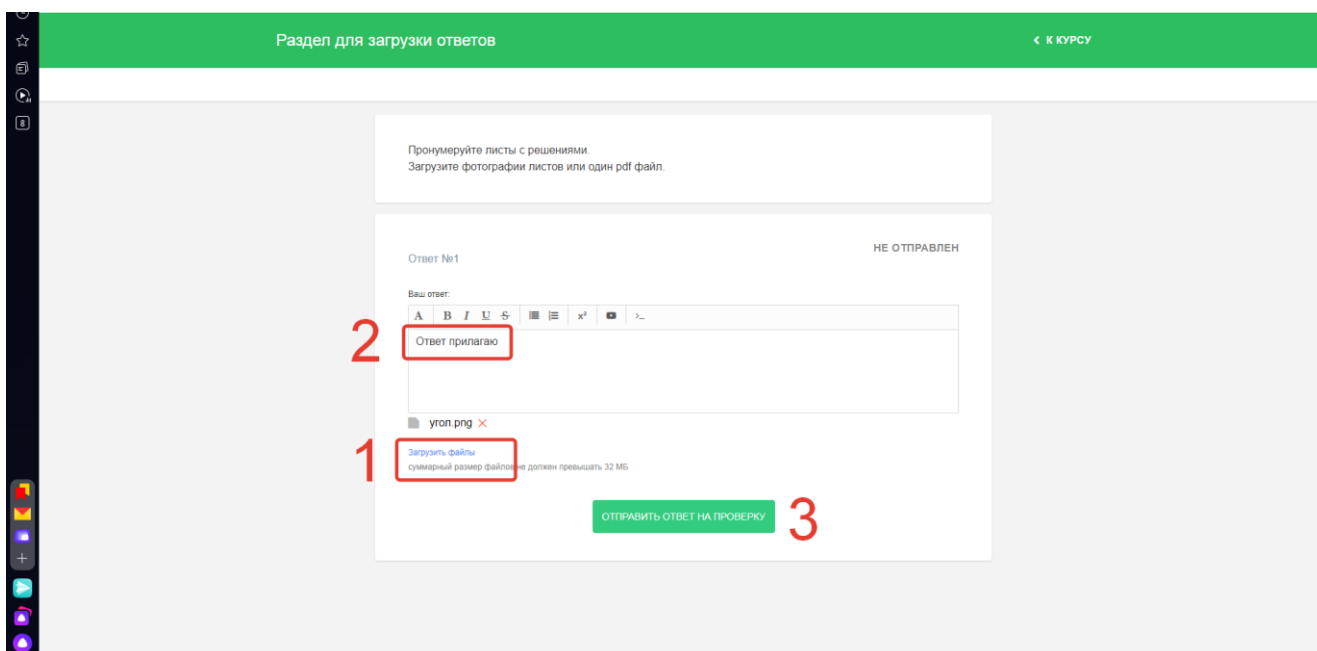

6. В разделе для загрузки ответов:
1) загрузите файл с решениями,
  2) напишите «Решения прилагаю»,
  3) нажмите кнопку **отправить на проверку**.