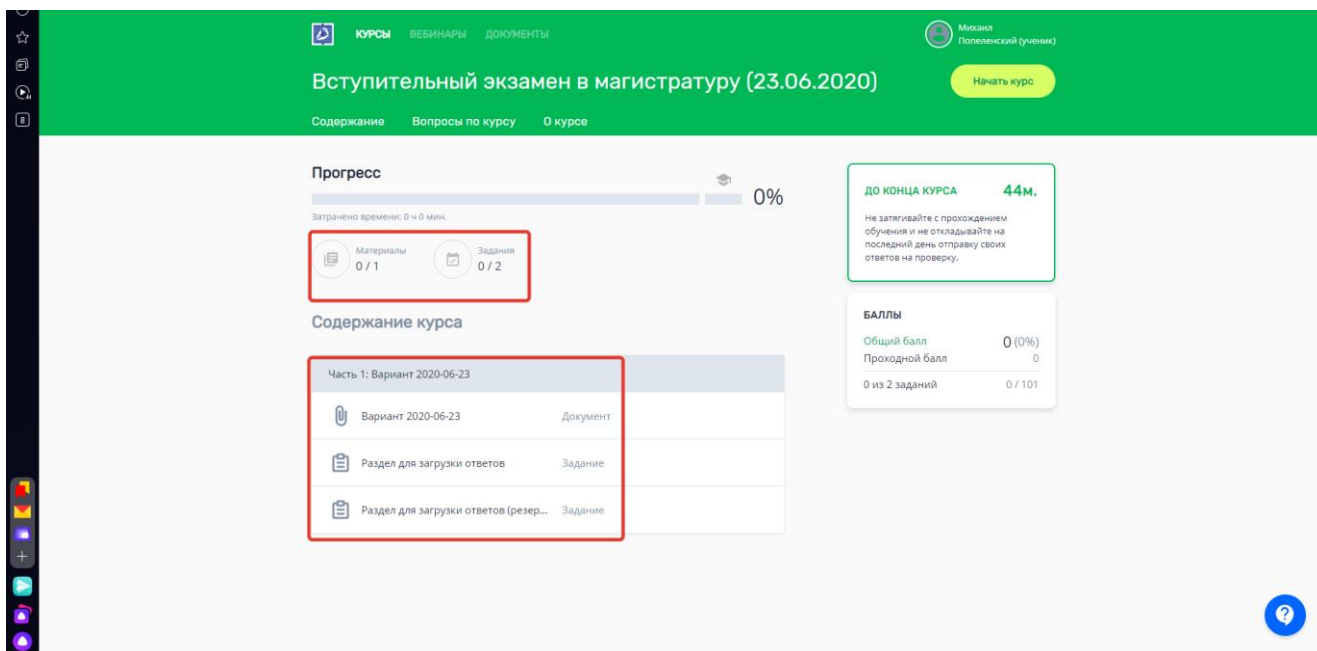

# Инструкция для абитуриента по прохождению экзамена в системе lms.math.msu.ru

Версия 20 июля 2020

1. Вам на почту придет уведомление о том, что Вы зарегистрированы на курс «Вступительный экзамен в магистратуру (22.07.2020)»

2. Когда экзамен начнется, Вам придет еще одно уведомление

Если Вы зайдете в систему до начала экзамена, Вы увидите таймер, указывающий время до начала курса.

3. Когда экзамен начнется, на стартовой странице курсы Вы увидите три раздела:
- Вариант с задачами,
  - Раздел для загрузки ответа,
  - Раздел для загрузки ответа (резервный).